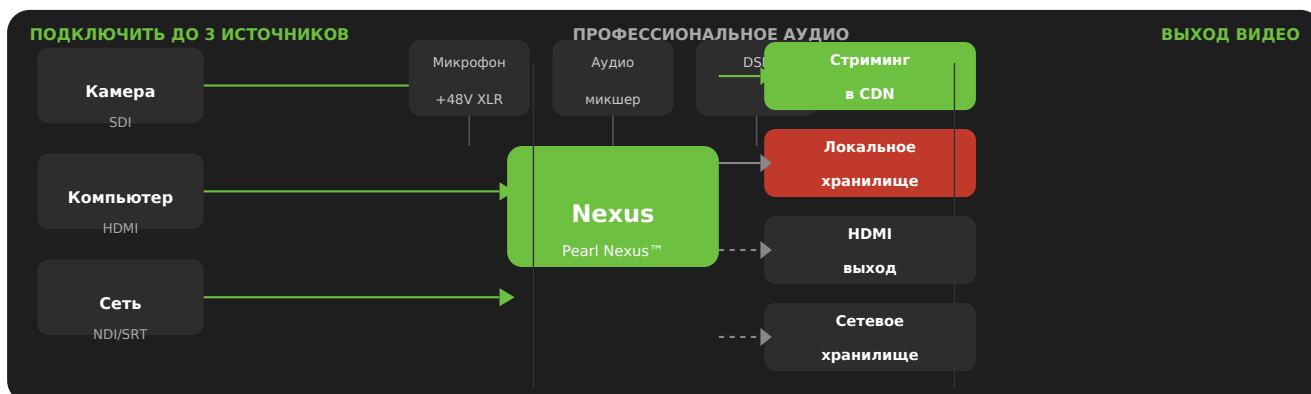

Совместим со всем

01

Nexus разработан с упором на гибкость — он органично вписывается в центр любого видеорабочего процесса, бесшовно интегрируясь с оборудованием и программным обеспечением профессиональных AV-сред.

Автоматическая запись и стриминг

02

Никогда не пропустите запись или прямую трансляцию. Мощный набор инструментов автоматизации и резервирования Nexus гарантирует, что видео всегда доберётся до нужного места.

Простое управление в масштабе

03

Управлять сотнями устройств из единого центра никогда не было проще. Облачная платформа управления парком Epiphan обеспечивает быстрое развёртывание, лёгкое обслуживание и гарантированное время работы.

Творческая свобода

04

Дайте вашему контенту заблистать с помощью удобных инструментов дизайна для создания нестандартных макетов, брендинга, графики и многого другого.